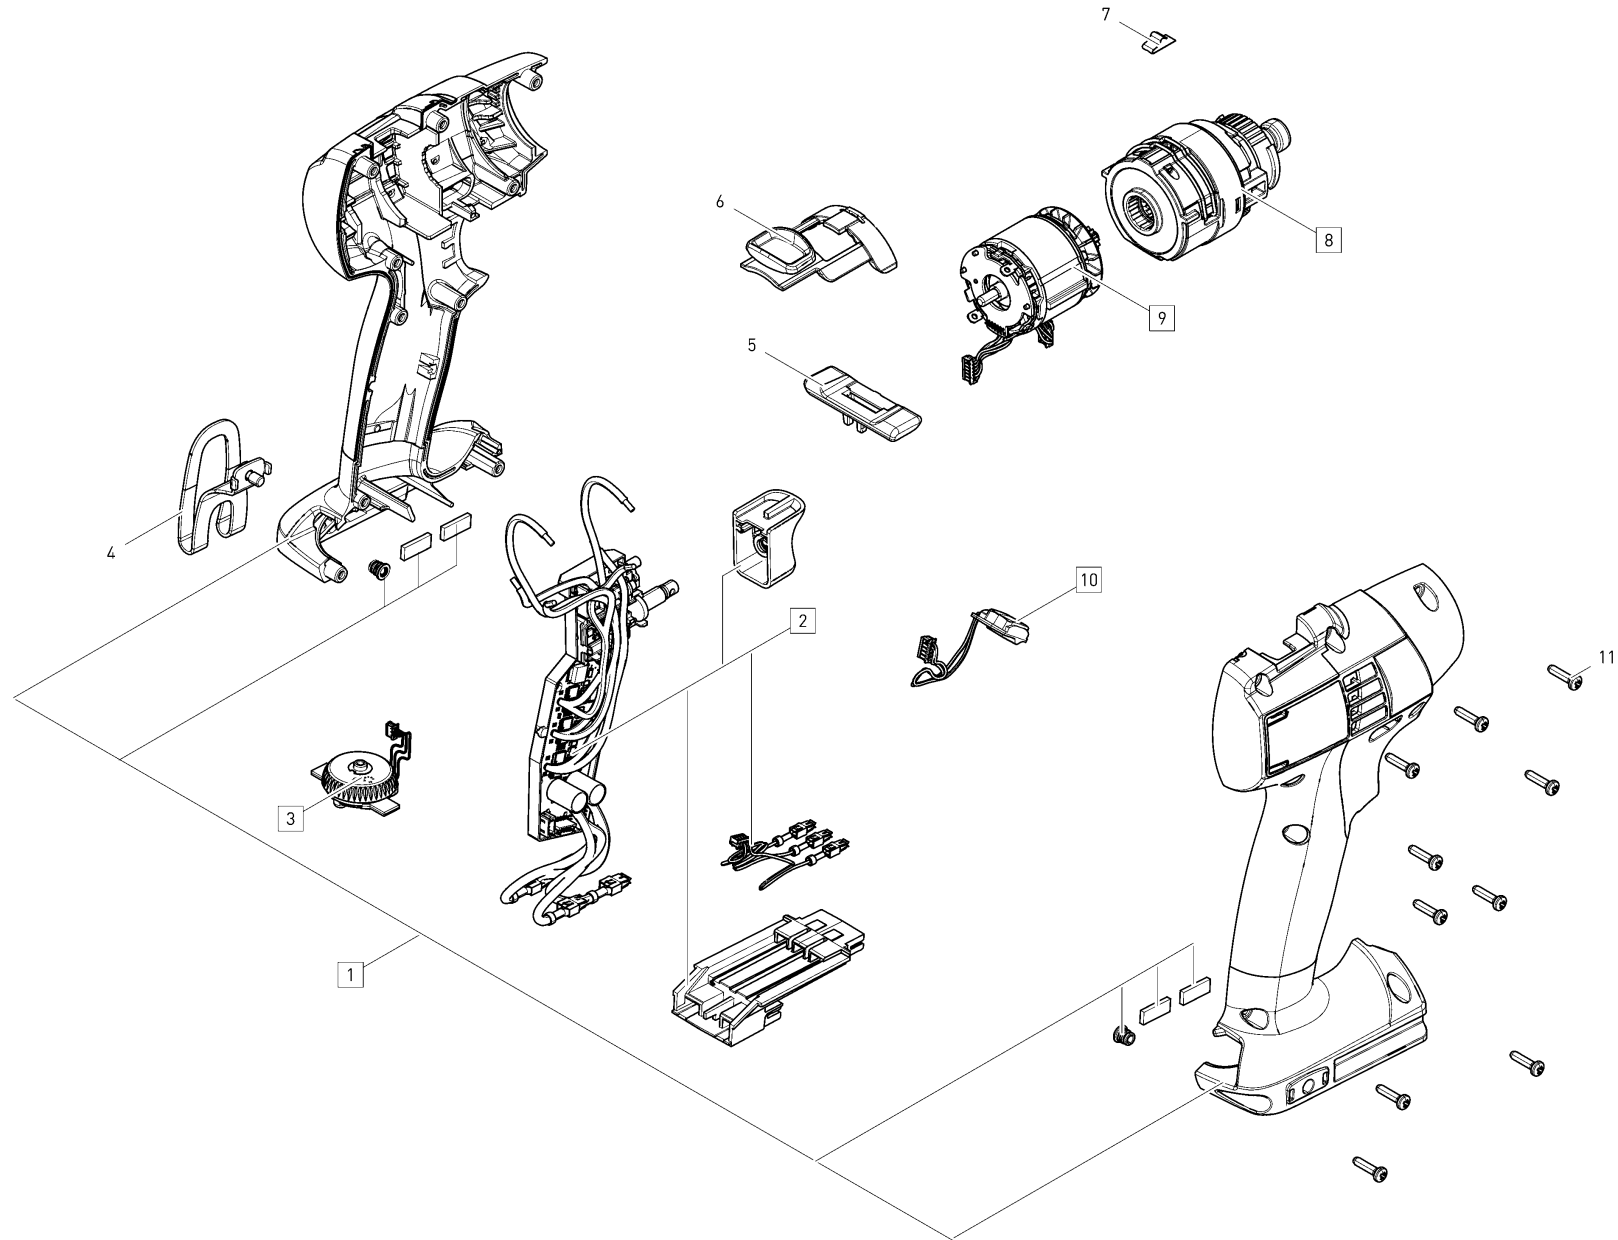

10363221 - TXS 12 EU

10363221 - TXS 12 EU

Pos.	No.		
1	10723957	- -Satz	1
2	10723961		1
3	10723964		1
4	10026021		1
5	10424922		1
6	10410389	RUTSCHER	1
7	479011		1
8	10724113		1
9	10724114		1
10	10724117		1
11	219069	- 3,0 x 12 mm	1